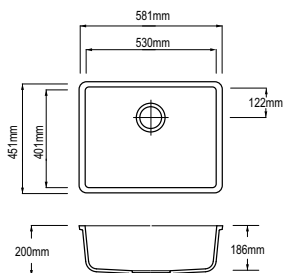

DVOJITÉ DŘEZY | dřezy se dodávají pouze v bílé barvě Hanex S008 N-White