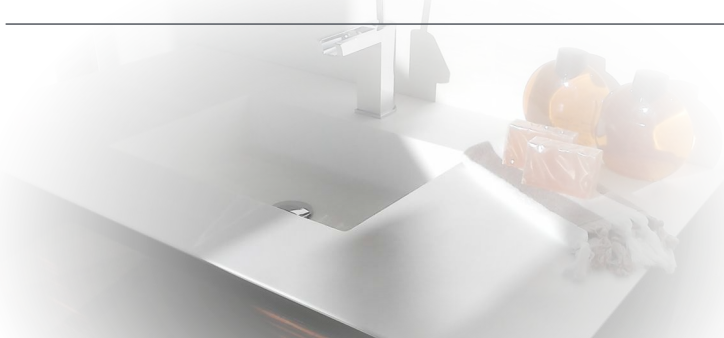

SB4520

SB3112

SB7518

SB5818

DVOJITÉ DŘEZY | dřezy se dodávají pouze v bílé barvě Hanex S008 N-White

DB8023

DB8819

- 100 % akrylové dřezy & sprchové vaničky
- Vynikající kvalita a design
- Je možné zákaznické řešení
- Vynikající shoda barev s povrchem (solid surface)
- K dispozici i v malém množství