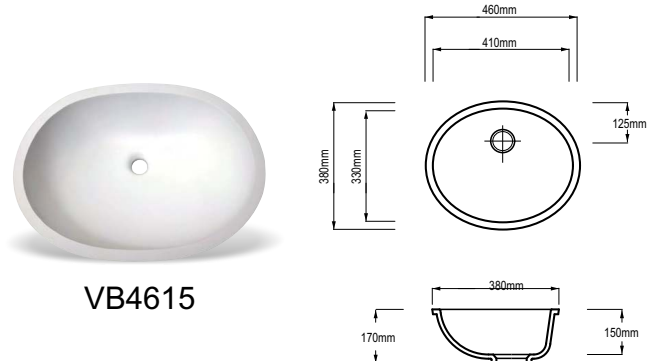

NABÍDKA DŘEZŮ

vyrobených v ČR

tel. + 420 731 126 150 | + 420 603 192 257 | e-mail: obchod@mosaicssolid.cz

www.mosaicsolid.cz

UMYVADLA | umyvadla se dodávají pouze v bílé barvě Hanex S008 N-White

VB4615

- 100 % akrylové dřezy & sprchové vaničky
- Vynikající kvalita a design
- Je možné zákaznické řešení
- Vynikající shoda barev s povrchem (solid surface)
- K dispozici i v malém množství

Dostupné dekory:

S-008 N-White & S-004 Ivory,
ostatní dekory na vyžádání,