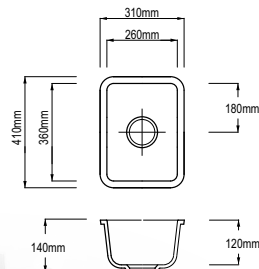

SB4520

SB3112

SB7518

SB5818

DVOJITÉ DŘEZY | dřezy se dodávají pouze v bílé barvě Hanex S008 N-White

DB8023

DB8819

- 100 % akrylové dřezy & sprchové vaničky
- Vynikající kvalita a design
- Je možné zákaznické řešení
- Vynikající shoda barev s povrchem (solid surface)
- K dispozici i v malém množství