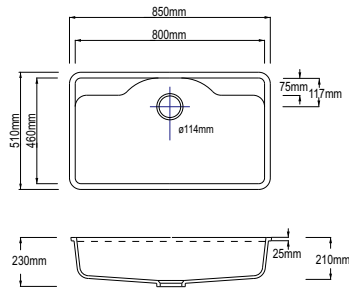

NABÍDKA DŘEZŮ

vyrobených v ČR

tel. + 420 731 126 150 | + 420 603 192 257 | e-mail: obchod@mosaicssolid.cz

www.mosaicssolid.cz

DŘEZY | dřezy se dodávají pouze v bílé barvě Hanex S008 N-White

SB7820

DVOJITÉ DŘEZY | dřezy se dodávají pouze v bílé barvě Hanex S008 N-White

- 100 % akrylové dřezy & sprchové vaničky
- Vynikající kvalita a design
- Je možné zákaznické řešení
- Vynikající shoda barev s povrchem (solid surface)
- K dispozici i v malém množství

Dostupné dekory:

S-008 N-White & S-004 Ivory,
ostatní dekory na vyžádání,