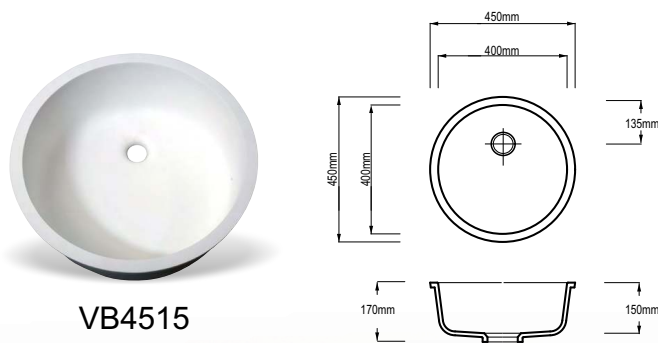

NABÍDKA DŘEZŮ

vyrobených v ČR

tel. + 420 731 126 150 | + 420 603 192 257 | e-mail: obchod@mosaicssolid.cz

www.mosaicsolid.cz

UMYVADLA | umyvadla se dodávají pouze v bílé barvě Hanex S008 N-White

VB4515

- 100 % akrylové dřezy & sprchové vaničky
- Vynikající kvalita a design
- Je možné zákaznické řešení
- Vynikající shoda barev s povrchem (solid surface)
- K dispozici i v malém množství

Dostupné dekory:

S-008 N-White & S-004 Ivory,
ostatní dekory na vyžádání,