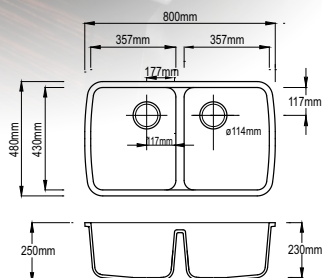

SB4520

SB3112

SB7518

SB5818

DVOJITÉ DŘEZY | dřezy se dodávají pouze v bílé barvě Hanex S008 N-White

DB8023

DB8819

- 100 % akrylové dřezy & sprchové vaničky
- Vynikající kvalita a design
- Je možné zákaznické řešení
- Vynikající shoda barev s povrchem (solid surface)
- K dispozici i v malém množství