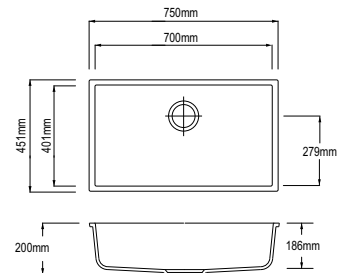

SB4520

SB3112

SB7518

SB5818

DVOJITÉ DŘEZY | dřezy se dodávají pouze v bílé barvě Hanex S008 N-White

DB8023

DB8819

- 100 % akrylové dřezy & sprchové vaničky
- Vynikající kvalita a design
- Je možné zákaznické řešení
- Vynikající shoda barev s povrchem (solid surface)
- K dispozici i v malém množství