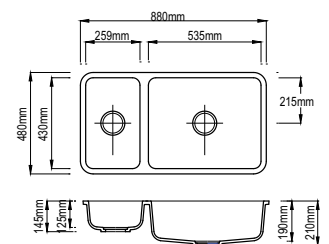

- 100 % akrylové dřezy & sprchové vaničky
- Vynikající kvalita a design
- Je možné zákaznické řešení
- Vynikající shoda barev s povrchem (solid surface)
- K dispozici i v malém množství

Dostupné dekory:

S-008 N-White & S-004 Ivory,
ostatní dekory na vyžádání,