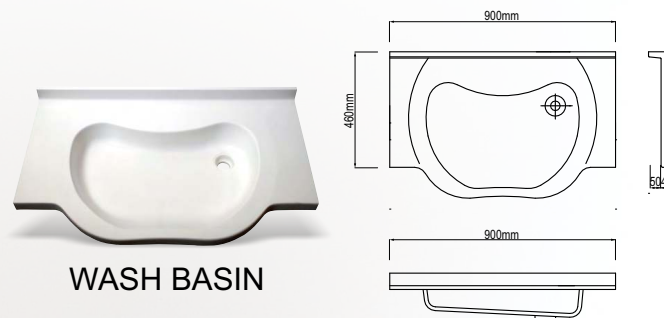

VB5615

VB4615

VB4515

TOP-BALL(FISH)

WASH BASIN

- 100 % akrylové dřezy & sprchové vaničky
- Vynikající kvalita a design
- Je možné zákaznické řešení
- Vynikající shoda barev s povrchem (solid surface)
- K dispozici i v malém množství