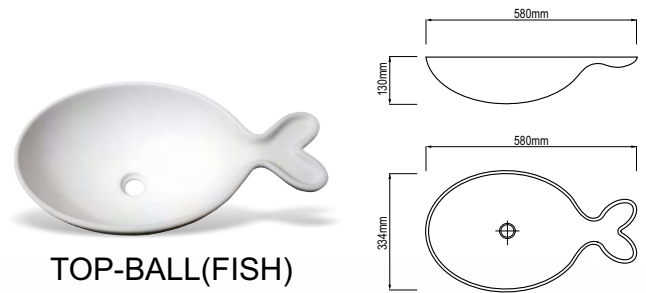

VB5615

VB4615

VB4515

TOP-BALL(FISH)

WASH BASIN

- 100 % akrylové dřezy & sprchové vaničky
- Vynikající kvalita a design
- Je možné zákaznické řešení
- Vynikající shoda barev s povrchem (solid surface)
- K dispozici i v malém množství