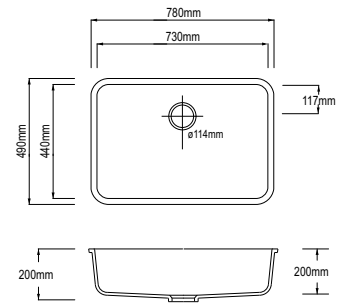

NABÍDKA DŘEZŮ

vyrobených v ČR

tel. + 420 731 126 150 | + 420 603 192 257 | e-mail: obchod@mosaicssolid.cz

www.mosaicssolid.cz

DŘEZY | dřezy se dodávají pouze v bílé barvě Hanex S008 N-White

SB6019

DVOJITÉ DŘEZY | dřezy se dodávají pouze v bílé barvě Hanex S008 N-White

- 100 % akrylové dřezy & sprchové vaničky
- Vynikající kvalita a design
- Je možné zákaznické řešení
- Vynikající shoda barev s povrchem (solid surface)
- K dispozici i v malém množství

Dostupné dekory:

S-008 N-White & S-004 Ivory,
ostatní dekory na vyžádání,