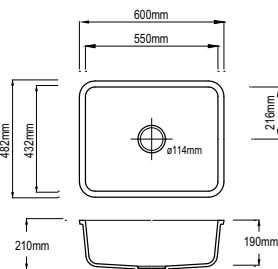

NABÍDKA DŘEZŮ

vyrobených v ČR

tel. + 420 731 126 150 | + 420 603 192 257 | e-mail: obchod@mosaicssolid.cz

www.mosaicssolid.cz

DŘEZY | dřezy se dodávají pouze v bílé barvě Hanex S008 N-White

SB4520

DVOJITÉ DŘEZY | dřezy se dodávají pouze v bílé barvě Hanex S008 N-White

- 100 % akrylové dřezy & sprchové vaničky
- Vynikající kvalita a design
- Je možné zákaznické řešení
- Vynikající shoda barev s povrchem (solid surface)
- K dispozici i v malém množství

Dostupné dekory:

S-008 N-White & S-004 Ivory,
ostatní dekory na vyžádání,