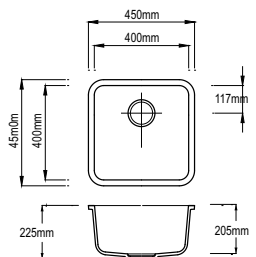

NABÍDKA DŘEZŮ

vyrobených v ČR

tel. + 420 731 126 150 | + 420 603 192 257 | e-mail: obchod@mosaicssolid.cz

www.mosaicssolid.cz

DŘEZY | dřezy se dodávají pouze v bílé barvě Hanex S008 N-White

SB3112

DVOJITÉ DŘEZY | dřezy se dodávají pouze v bílé barvě Hanex S008 N-White

- 100 % akrylové dřezy & sprchové vaničky
- Vynikající kvalita a design
- Je možné zákaznické řešení
- Vynikající shoda barev s povrchem (solid surface)
- K dispozici i v malém množství

Dostupné dekory:

S-008 N-White & S-004 Ivory,
ostatní dekory na vyžádání,