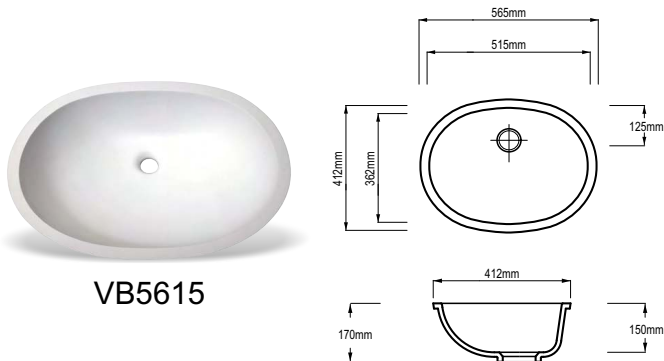

Dostupné dekory:

S-008 N-White & S-004 Ivory,
ostatní dekory na vyžádání,

NABÍDKA DŘEZŮ

vyrobených v ČR

tel. + 420 731 126 150 | + 420 603 192 257 | e-mail: obchod@mosaicssolid.cz

www.mosaicsolid.cz

UMYVADLA | umyvadla se dodávají pouze v bílé barvě Hanex S008 N-White